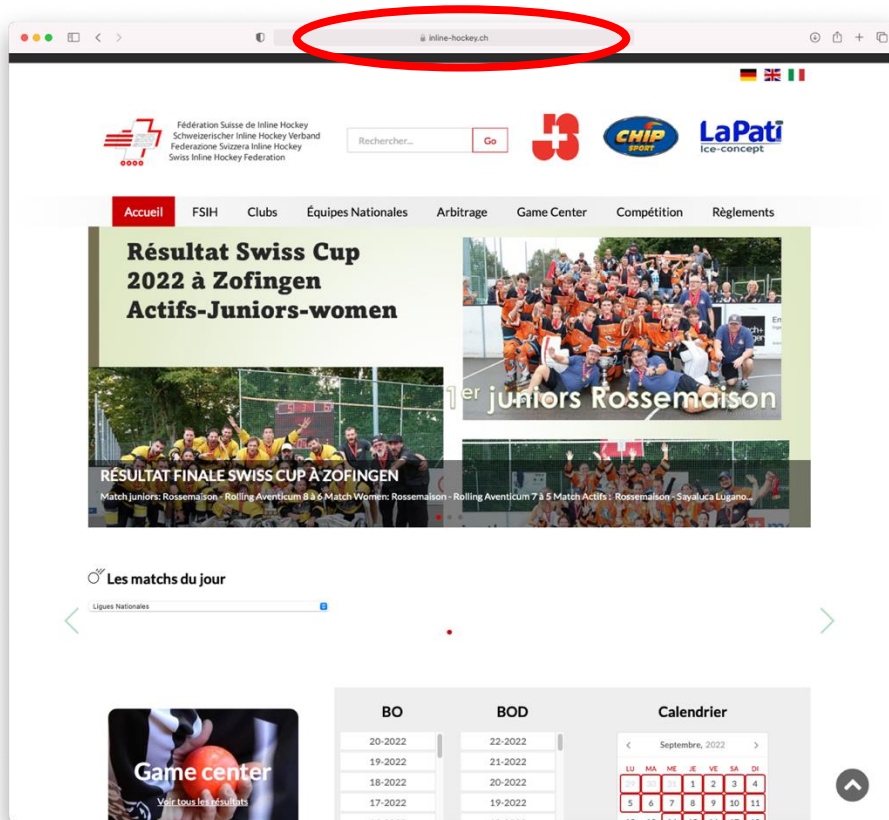

NOUVEAU !

LIENS LIVESTREAM
BIENTÔT
DISPONIBLES SUR

- LE SITE INTERNET DE LA FSIH
- APPLICATION FSIH - GAME CENTER

**PROFITEZ D'UN VISIONNAGE
GRATUIT À TOUT MOMENT !**

**INFORMATIONS
COMPLÉMENTAIRES
SERONT COMMUNIQUÉES
AUX CLUBS**

NOVITÀ!

FSIH SIHV SIHF

LINK LIVESTREAM PRESTO DISPONIBILE SU

- SITO INTERNET FSIH
- APPLICAZIONE FSIH - GAME CENTER

GODETEVI LA VISIONE GRATUITA IN QUALSIASI MOMENTO!

**ULTERIORI INFORMAZIONI SARANNO COMUNICATE ALLE
SOCIETÀ**

Istruzioni sito internet FSIH

1. Andate sul sito internet <https://inline-hockey.ch>

2. Andate sul tab Game Center e cliccate su “Livestreaming”

In seguito cliccate sul logo “live” per accedere al livestreaming della partita elencata.

Questo link vi manda direttamente sulla pagina che trasmette la partita. Per un determinato periodo di tempo le partite restano disponibili anche dopo la diretta.

È possibile vedere le partite anche sui tab seguenti