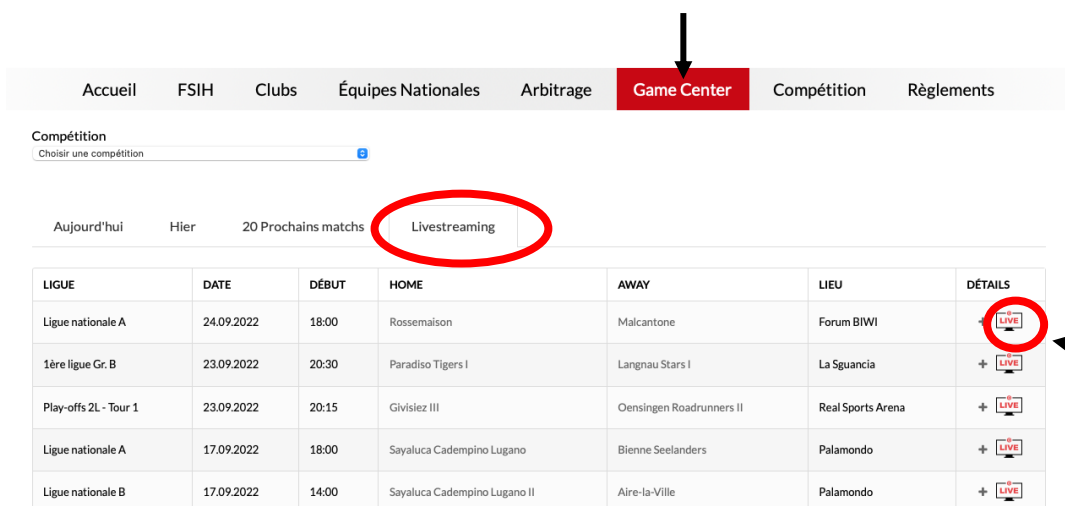

NOUVEAU !

LIENS LIVESTREAM
BIENTÔT
DISPONIBLES SUR

- LE SITE INTERNET DE LA FSIH
- APPLICATION FSIH - GAME CENTER

**PROFITEZ D'UN VISIONNAGE
GRATUIT À TOUT MOMENT !**

**INFORMATIONS
COMPLÉMENTAIRES
SERONT COMMUNIQUÉES
AUX CLUBS**

NOVITÀ!

FSIH SIHV SIHF

LINK LIVESTREAM PRESTO DISPONIBILE SU

- SITO INTERNET FSIH
- APPLICAZIONE FSIH - GAME CENTER

GODETEVI LA VISIONE GRATUITA IN QUALSIASI MOMENTO!

**ULTERIORI INFORMAZIONI SARANNO COMUNICATE ALLE
SOCIETÀ**

Istruzioni sito internet FSIH

1. Andate sul sito internet <https://inline-hockey.ch>

2. Andate sul tab Game Center e cliccate su “Livestreaming”

In seguito cliccate sul logo “live” per accedere al livestreaming della partita elencata.