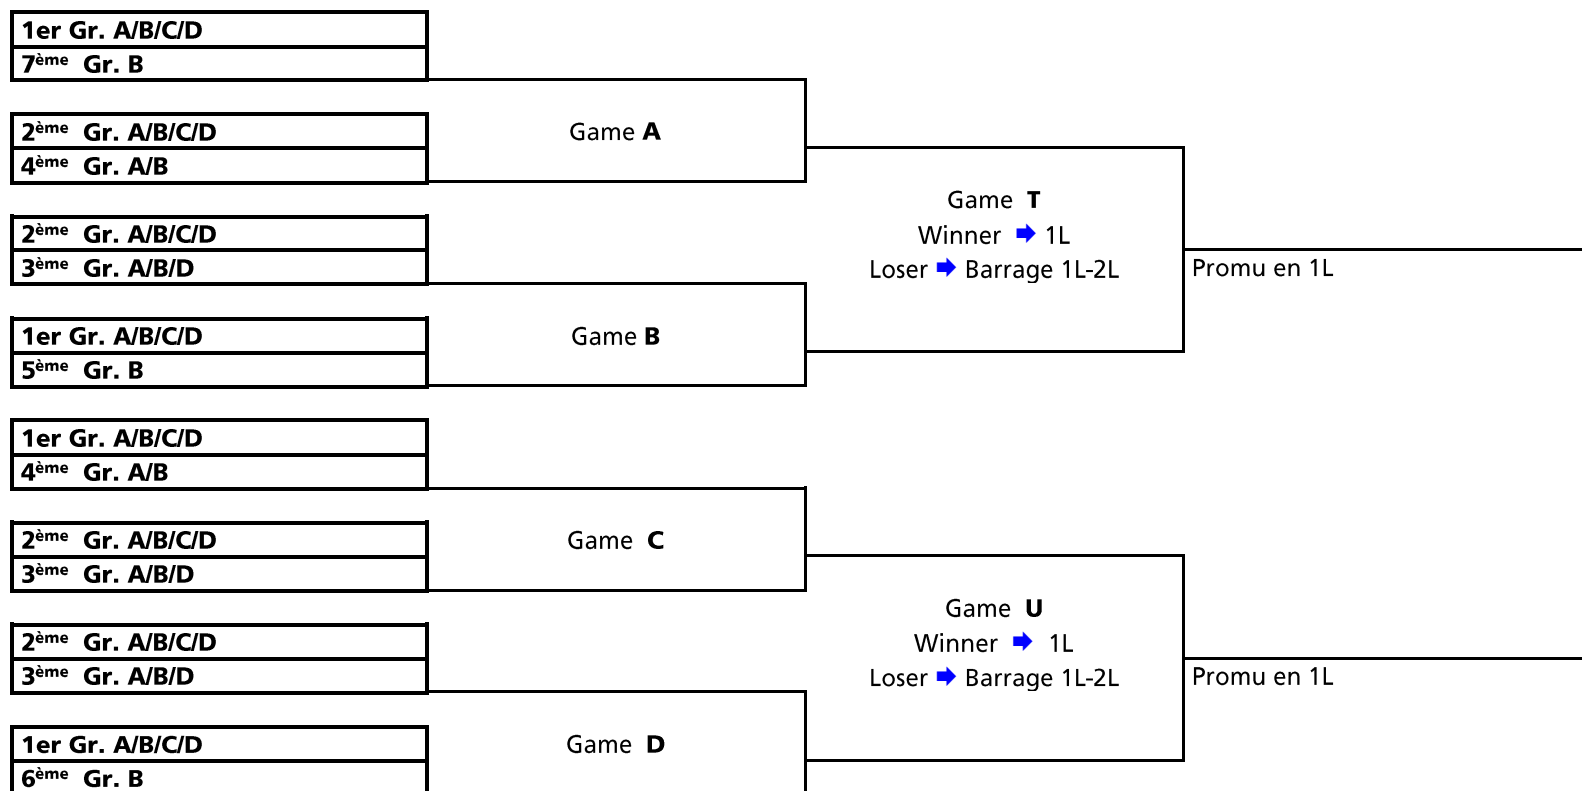

Date des play-offs 2026 (best of 3):

Tour 1 : Match 1: Di 06.09.26 (13:30) – Match 2: Sa 12.09.26 (13:30) – Match 3: Di 13.09.26 (13:30)

Tour 2 : Match 1: Di 20.09.26 (13:30) – Match 2: Sa 26.09.26 (13:30) – Match 3: Di 27.09.26 (13:30)

Tour 3 : Match 1: Di 04.10.26 (13:30) – Match 2: Sa 10.10.26 (13:30) – Match 3: Di 11.10.26 (13:30)

BARRAGE 1L – 2L (Best of 3)

Loser (T / 2L) – Winner (X / 1L)

➔ Winner en 1L ➔ Loser en 2L

Loser (U / 2L) – Winner (Y / 1L)

➔ Winner en 1L ➔ Loser en 2L

Game 1: Sa 17.10.26 (13:30) – Game 2: Sa 24.10.26 (13:30) – Game 3: Di 25.10.26 (14:00)

En bleu : modification du mode de promotion relégation 1L-2L acceptée lors de l'AG du 20.11.2010 à Buochs

1er tour (1/8)	2ème tour (1/4)	3ème tour (1/2)	Promotion
Match 1: Di 06.09.26 (13:30) Match 2: Sa 12.09.26 (13:30) Match 3: Di 13.09.26 (13:30)	Match 1: Di 20.09.26 (13:30) Match 2: Sa 26.09.26 (13:30) Match 3: Di 27.09.26 (13:30)	Match 1: Di 04.10.26 (13:30) Match 2: Sa 10.10.26 (13:30) Match 3: Di 11.10.26 (13:30)