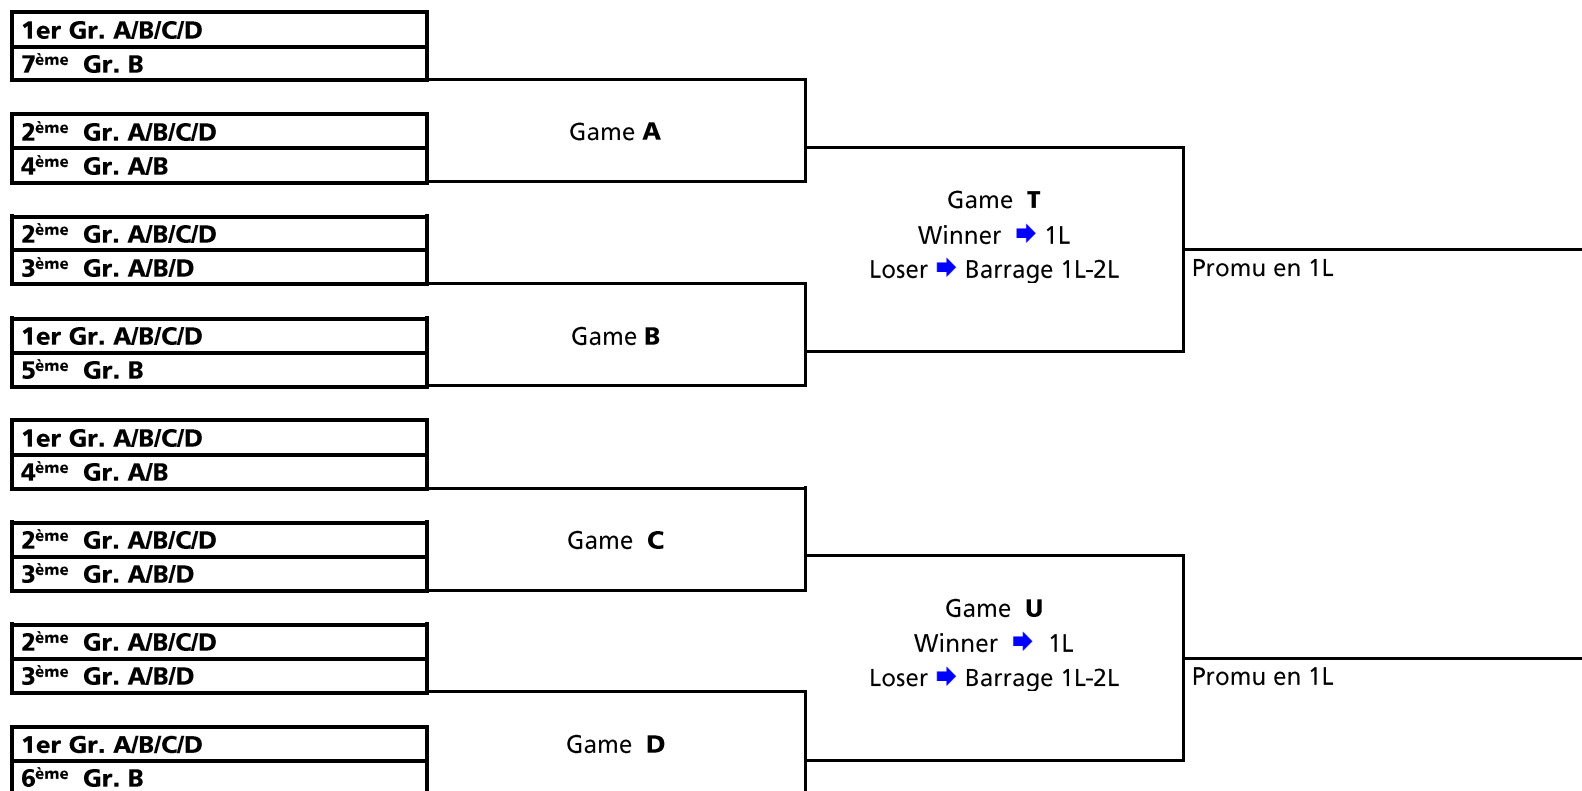

Date des play-offs 2026 (best of 3):

Tour 1 : Match 1: Di 06.09.26 (13:30) – Match 2: Sa 12.09.26 (13:30) – Match 3: Di 13.09.26 (13:30)

Tour 2 : Match 1: Di 20.09.26 (13:30) – Match 2: Sa 26.09.26 (13:30) – Match 3: Di 27.09.26 (13:30)

Tour 3 : Match 1: Di 04.10.26 (13:30) – Match 2: Sa 10.10.26 (13:30) – Match 3: Di 11.10.26 (13:30)

BARRAGE 1L – 2L (Best of 3)

Loser (T / 2L) – Winner (X / 1L)

➔ Winner en 1L ➔ Loser en 2L

Loser (U / 2L) – Winner (Y / 1L)

➔ Winner en 1L ➔ Loser en 2L

Game 1: Sa 17.10.26 (13:30) – Game 2: Sa 24.10.26 (13:30) – Game 3: Di 25.10.26 (14:00)

En bleu : modification du mode de promotion relégation 1L-2L acceptée lors de l'AG du 20.11.2010 à Buochs

1er tour (1/8)	2ème tour (1/4)	3ème tour (1/2)	Promotion
Match 1: Di 06.09.26 (13:30) Match 2: Sa 12.09.26 (13:30) Match 3: Di 13.09.26 (13:30)	Match 1: Di 20.09.26 (13:30) Match 2: Sa 26.09.26 (13:30) Match 3: Di 27.09.26 (13:30)	Match 1: Di 04.10.26 (13:30) Match 2: Sa 10.10.26 (13:30) Match 3: Di 11.10.26 (13:30)